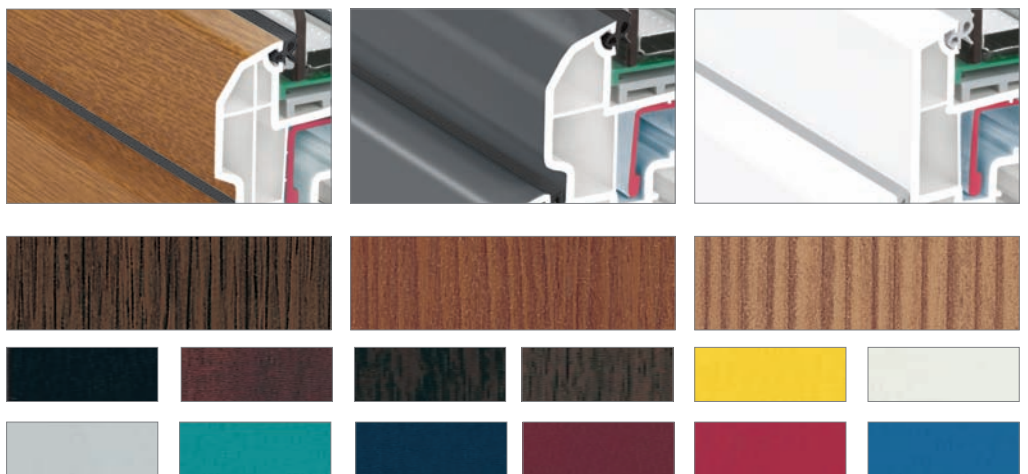

impressionantes, tanto quanto ao aspecto exterior da casa como à vista a partir do interior.

Para maior individualidade, as folhas da janela estão disponíveis em dois tipos de desenho: folha lisa ou recortada.

Desenho de folha: recortada

Desenho de folha: lisa

Variantes de desenho da folha

CORES

BRANCO, CORES SÓLIDAS OU ACABAMENTOS RÚSTICOS STRUKTURIERT

Escolha

As janelas fabricadas com perfis REHAU Thermo-Design 70 oferecem também muitas opções na hora de escolher a cor. Além do branco clássico, estão disponíveis praticamente todas as cores RAL.

Se prefere acabamentos rústicos de madeira, as nossas decorações são extremamente fáceis de limpar. Graças ao folheado especial, o resultado é sempre um aspecto de alta qualidade.

Decoração de madeira: As decorações de madeira baseiam-se numa película altamente estável à luz e à abrasão.

Lacado: Disponível em praticamente todas as cores RAL.

Recobrimento exterior em alumínio: Praticamente em todas as cores RAL e superfícies metálicas.

Variantes para realizar qualquer estilo e ideia.

PROTECÇÃO ANTI-ROUBO