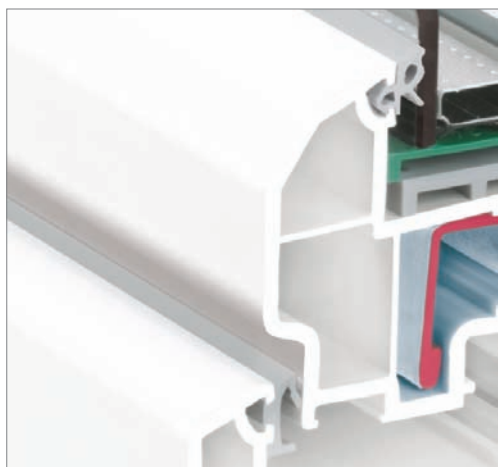

Desenho de folha: recortada