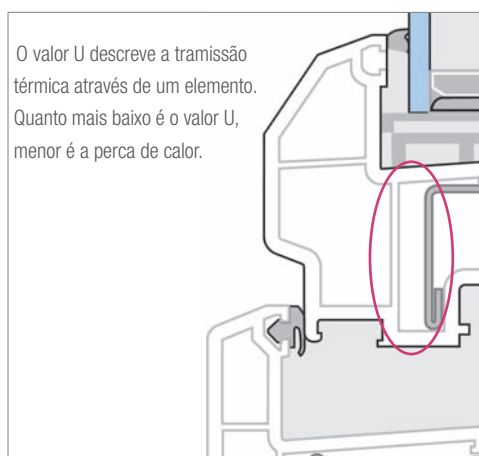

PROTECÇÃO TÉRMICA

PARA MENORES PERDAS DE ENERGIA

Conforto e poupança

Graças a janelas fabricadas com perfis REHAU Thermo-Design 70, o seu espaço converte-se num oásis, disfrutando sempre de uma temperatura confortável, independentemente do tempo que se faça. O eficaz isolamento térmico do Thermo-Design 70 reduz sensivelmente o consumo de energia, poupando dinheiro. A técnica de multi-câmara aproveita o efeito isolante do ar. Além disto,

as duas juntas mantêm o frio, as correntes de ar e a humidade fora da casa. O resultado é um excelente valor de transmissão térmica de apenas de $1,3 \text{ W/m}^2\text{K}$, razão pela qual as janelas REHAU Thermo-Design 70 são ideais em casas de baixo consumo energético e na renovação para poupança de energia.

O valor U descreve a transmissão térmica através de um elemento. Quanto mais baixo é o valor U, menor é a perda de calor.

Thermoblock
Uma câmara de ar isolante adicional entre o reforço de aço e o perfil de folha, consegue, junto com uma profundidade construtiva ideal de 70 mm, um isolamento térmico efectivo.
Valor U_i : $1,3 \text{ W/m}^2\text{K}$

Com janelas REHAU Thermo-Design 70 poderá reduzir a perda de energia através da janela até 75%!