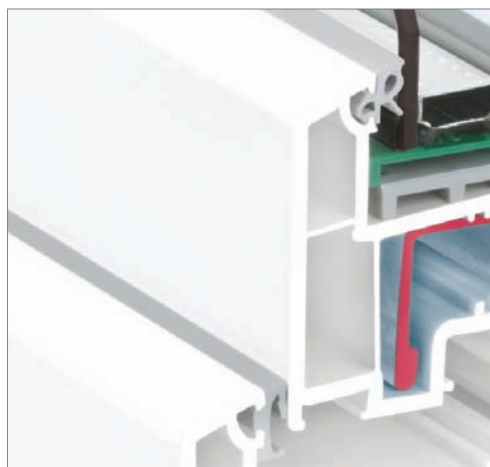

Desenho de folha: lisa

Variantes de desenho da folha