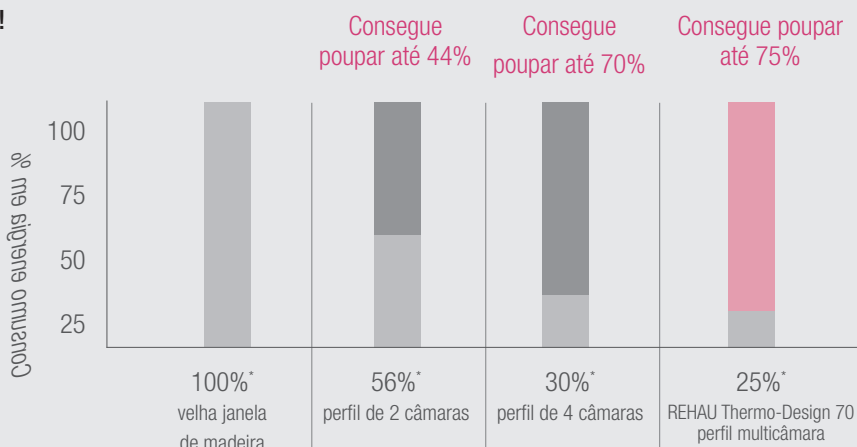

Valor U_f (aro)	2,2	1,9	1,6	1,3
Valor U_g (vidros)	5,8	3,0	1,3	1,1
Valor U_w (janela)	4,8**	2,8**	1,5**	1,3**

* Base: velha janela de madeira = 100%

** Valor U_w janela (123 x 148 cm) segundo DIN EN 10077-1

REHAU Thermo-Design 70 plus com reforço com ruptura de ponte térmica. Com janelas REHAU Thermo-Design 70 plus poderá melhorar ainda mais o potencial isolante das suas janelas. O „plus“ é neste caso o reforço de aço especial REHAU-Thermostabil com ruptura de ponte térmica. Faz com que o valor U_i se reduza a $1,2 \text{ W/m}^2\text{K}$.
A empresa instaladora de janelas o aconselhará profissionalmente.