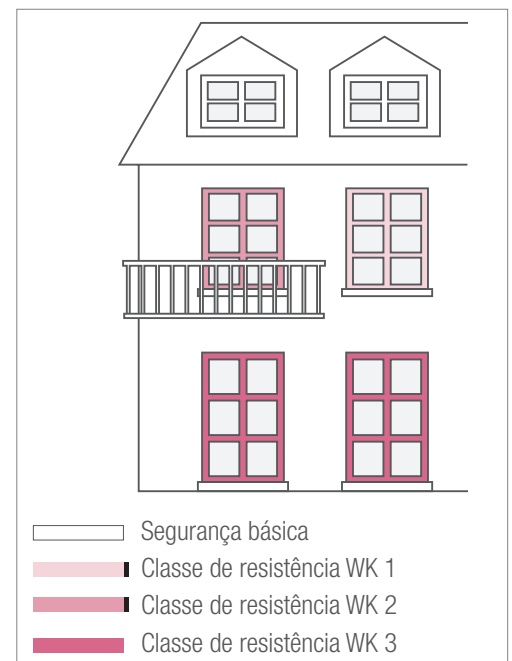

Dado que os ladrões acedem à casa preferencialmente através das janelas ou sacadas, a protecção anti-roubo para cada tipo de janela, é muito importante para evitar roubos. Ferragens específicas e outros componentes de segurança, permitem definir individualmente o nível de anti-roubo de cada uma das janelas REHAU Thermo-Design 70 .

Componentes de segurança especiais para uma protecção anti-roubo individualizada.

Segurança básica: Para janelas de muito difícil acesso, é suficiente a segurança básica.

Classe de resistência WK1: Para janelas de difícil acesso, protecção básica contra roubos com força mediante pontapés, saltos, ou com o ombro (face a todo o vandalismo). A protecção contra a utilização de alavancas simples está considerada.

Classe de resistência WK2: Para janelas de fácil acesso. A protecção da janela está desenhada pensando num delincente ocasional, que tentará abrir o elemento fechado com o auxílio de chave de fendas, turquês e cunhas.

Classe de resistência WK3: Para janelas de muito fácil acesso. Protecção adicional contra a utilização de uma segunda chave de fendas e de uma alavanca em forqueta. ornillador y de una palanca ahorquillada.